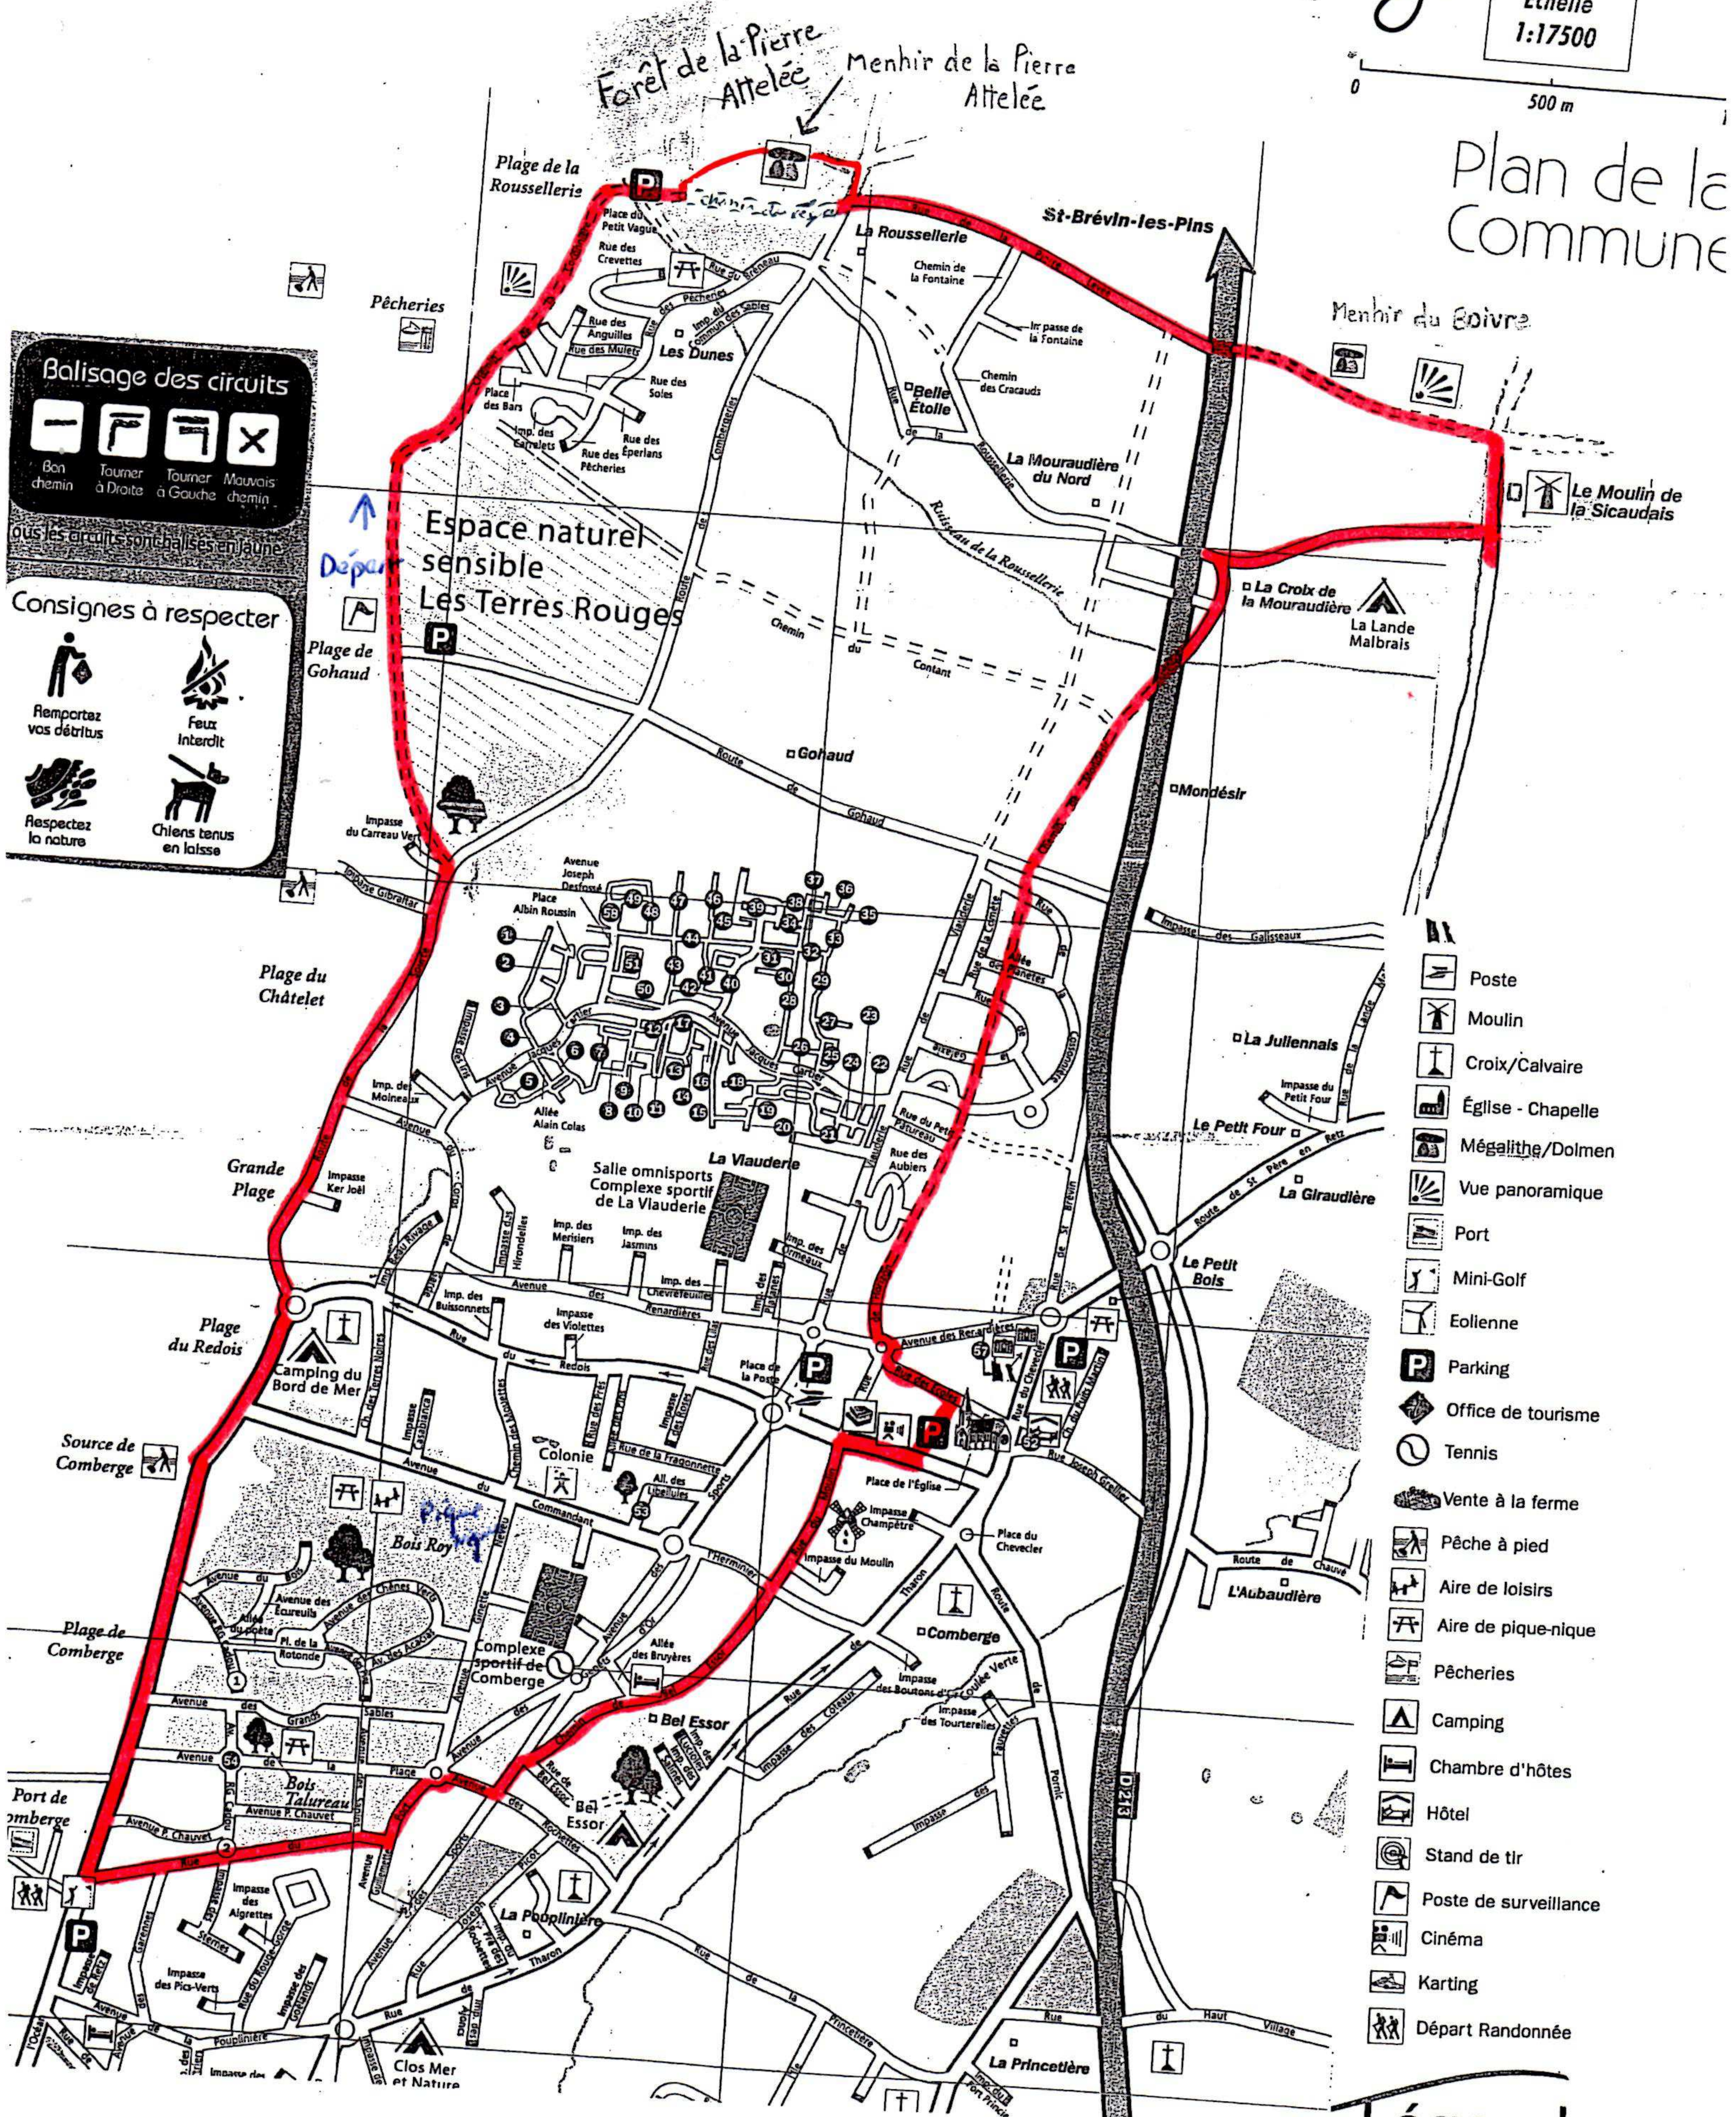

Saint-Michel-Chef-Chef Tharon-Plage

Échelle
1:17500

Plan de la Commune

Balissage des circuits

Bon chemin
 Tourner à Droite
 Tourner à Gauche
 Mauvais chemin

tous les circuits sont balisés en jaune

Consignes à respecter

Rempartez vos déchets
 Feux Interdit
 Chiens tenus en laisse
 Respectez la nature

- Poste
- Moulin
- Croix/Calvaire
- Église - Chapelle
- Mégalithe/Dolmen
- Vue panoramique
- Port
- Mini-Golf
- Eolienne
- Parking
- Office de tourisme
- Tennis
- Vente à la ferme
- Pêche à pied
- Aire de loisirs
- Aire de pique-nique
- Pêcheries
- Camping
- Chambre d'hôtes
- Hôtel
- Stand de tir
- Poste de surveillance
- Cinéma
- Karting
- Départ Randonnée